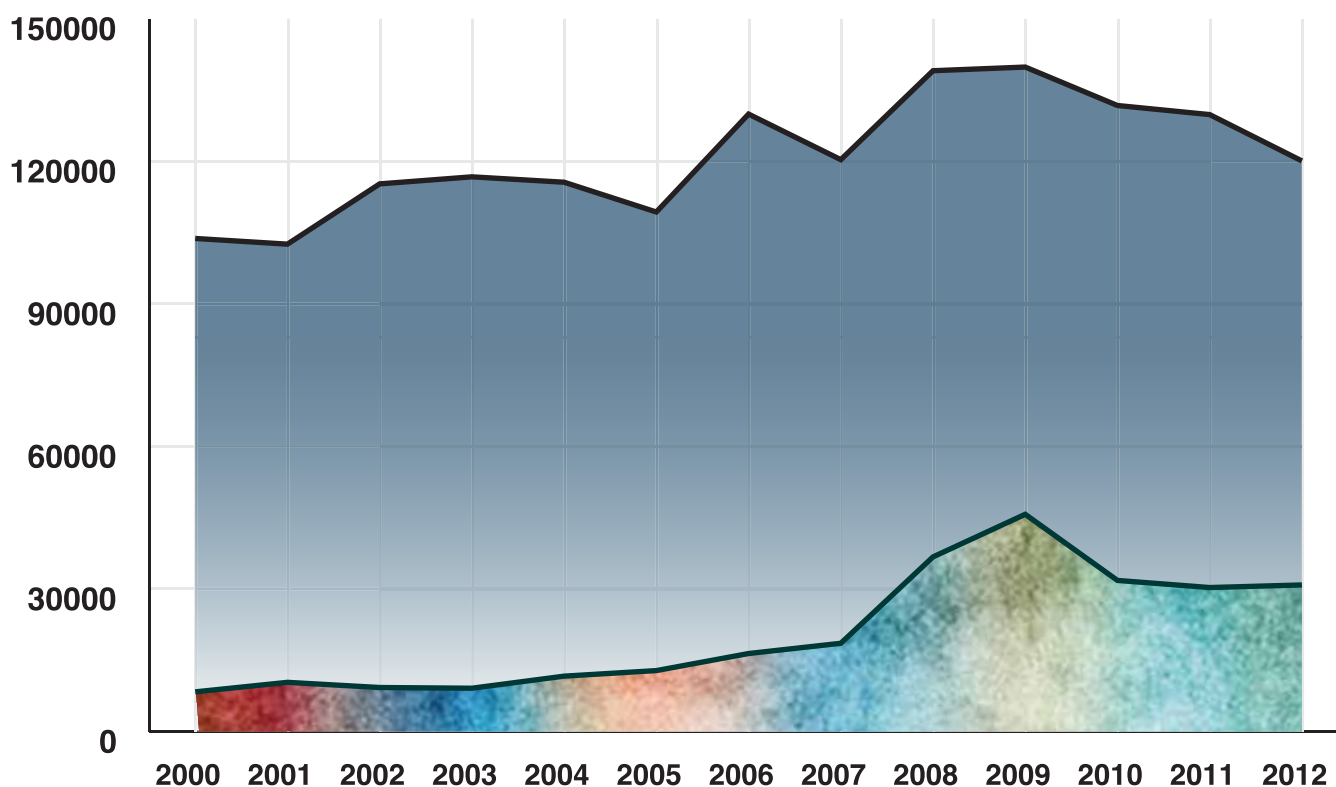

3° CONGRESSO REGIONALE

FITeL
Piemonte

Federazione Italiana Tempo Libero

...diamo i numeri

Affiliati a FITeL Piemonte dal 2001 al 2012

Tesseramento Piemonte e Nazionale dal 2000 al 2012

Anno	2000	2001	2002	2003	2004	2005	2006	2007	2008	2009	2010	2011	2012
Piemonte	8.349	10.352	9.262	9.113	11.654	12.821	16.414	18.571	36.715	45.718	31.800	30.300	30.850
Nazionale	103.771	102.571	115.257	116.741	115.606	109.339	129.946	120.358	139.037	139.845	131.755	129.840	120.085
Percentuale	8,04	10,09	8,03	7,80	10,08	11,72	12,63	15,42	26,40	32,69	24,13	23,33	25,69

Dettaglio Tesseramento Piemonte dal 2000 al 2012

	VERDI	BLU	BOLLINI	TOTALE
2000	1.959	4.282	2.108	8.349
2001	2.149	3.993	4.210	10.352
2002	2.013	2.760	4.489	9.262
2003	1.778	2.323	5.012	9.113
2004	3.408	2.751	5.495	11.654
2005	3.764	2.173	6.884	12.821
2006	4.462	3.467	8.485	16.414
2007	5.037	3.763	9.771	18.571
2008	5.830	5.171	25.714	36.715
2009	5.966	29.946	9.806	45.718
2010	7.950	15.300	8.550	31.800
2011	13.032	7.479	9.789	30.300
2012	13.350	9.100	8.400	30.850