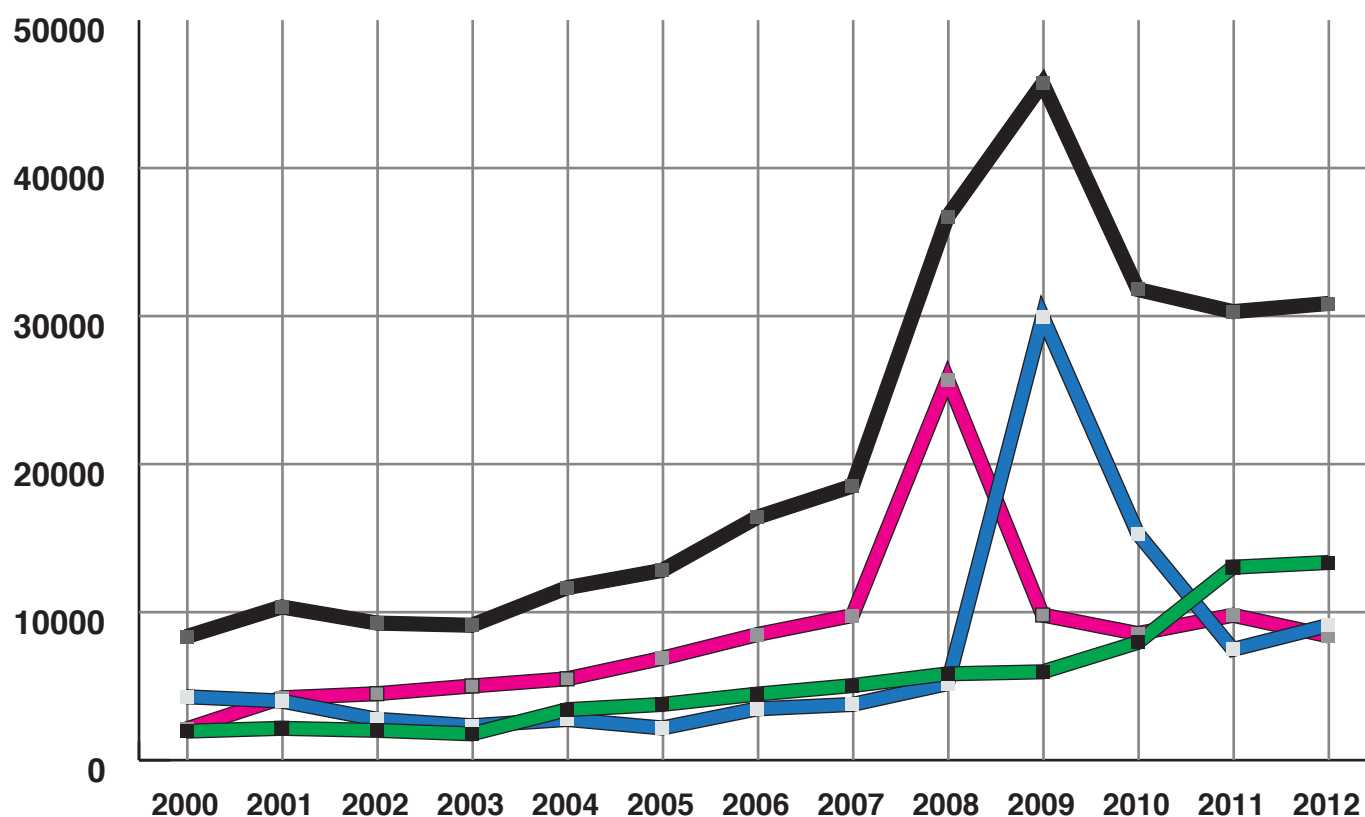

3° CONGRESSO REGIONALE

FITeL
Piemonte

Federazione Italiana Tempo Libero

...diamo i numeri

Affiliati a FITeL Piemonte dal 2001 al 2012

Tesseramento Piemonte e Nazionale dal 2000 al 2012

Anno	2000	2001	2002	2003	2004	2005	2006	2007	2008	2009	2010	2011	2012
Piemonte	8.349	10.352	9.262	9.113	11.654	12.821	16.414	18.571	36.715	45.718	31.800	30.300	30.850
Nazionale	103.771	102.571	115.257	116.741	115.606	109.339	129.946	120.358	139.037	139.845	131.755	129.840	120.085
Percentuale	8,04	10,09	8,03	7,80	10,08	11,72	12,63	15,42	26,40	32,69	24,13	23,33	25,69

Dettaglio Tesseramento Piemonte dal 2000 al 2012

	VERDI	BLU	BOLLINI	TOTALE
2000	1.959	4.282	2.108	8.349
2001	2.149	3.993	4.210	10.352
2002	2.013	2.760	4.489	9.262
2003	1.778	2.323	5.012	9.113
2004	3.408	2.751	5.495	11.654
2005	3.764	2.173	6.884	12.821
2006	4.462	3.467	8.485	16.414
2007	5.037	3.763	9.771	18.571
2008	5.830	5.171	25.714	36.715
2009	5.966	29.946	9.806	45.718
2010	7.950	15.300	8.550	31.800
2011	13.032	7.479	9.789	30.300
2012	13.350	9.100	8.400	30.850