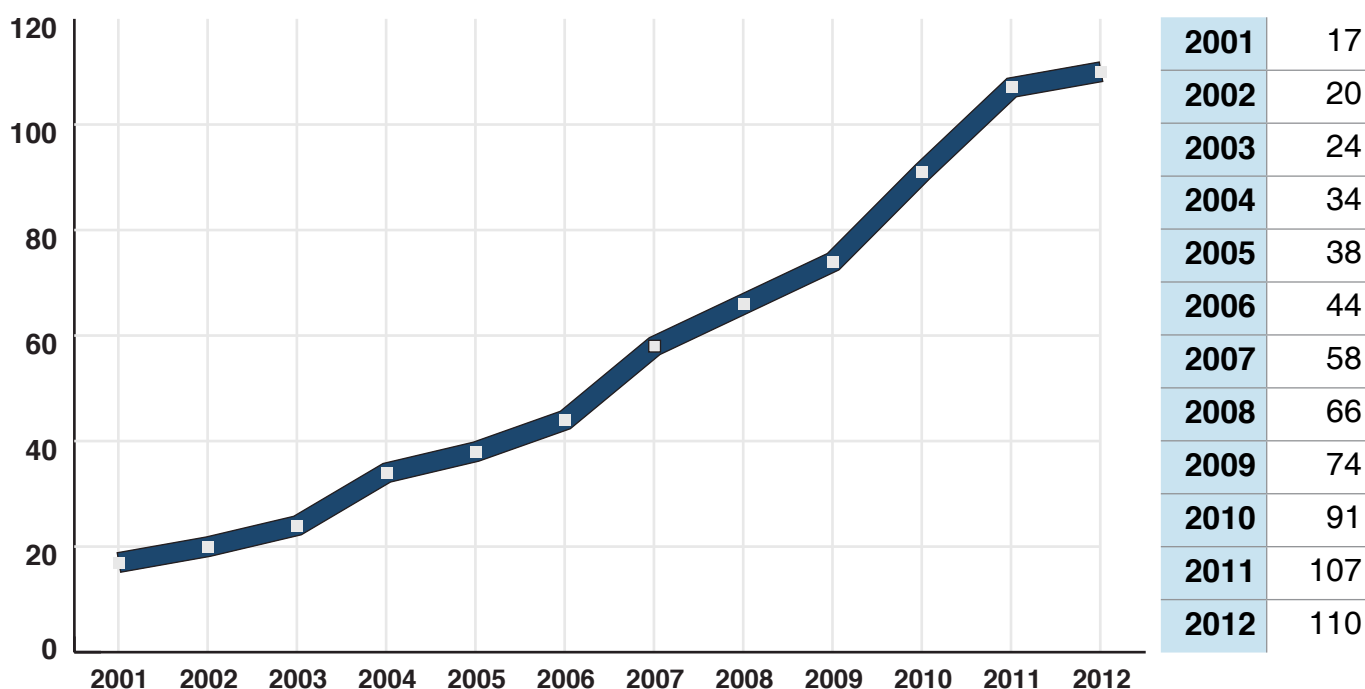

3° CONGRESSO REGIONALE

FITeL
Piemonte

Federazione Italiana Tempo Libero

...diamo i numeri

Affiliati a FITeL Piemonte dal 2001 al 2012

Tesseramento Piemonte e Nazionale dal 2000 al 2012

Anno	2000	2001	2002	2003	2004	2005	2006	2007	2008	2009	2010	2011	2012
Piemonte	8.349	10.352	9.262	9.113	11.654	12.821	16.414	18.571	36.715	45.718	31.800	30.300	30.850
Nazionale	103.771	102.571	115.257	116.741	115.606	109.339	129.946	120.358	139.037	139.845	131.755	129.840	120.085
Percentuale	8,04	10,09	8,03	7,80	10,08	11,72	12,63	15,42	26,40	32,69	24,13	23,33	25,69

Dettaglio Tesseramento Piemonte dal 2000 al 2012

	VERDI	BLU	BOLLINI	TOTALE
2000	1.959	4.282	2.108	8.349
2001	2.149	3.993	4.210	10.352
2002	2.013	2.760	4.489	9.262
2003	1.778	2.323	5.012	9.113
2004	3.408	2.751	5.495	11.654
2005	3.764	2.173	6.884	12.821
2006	4.462	3.467	8.485	16.414
2007	5.037	3.763	9.771	18.571
2008	5.830	5.171	25.714	36.715
2009	5.966	29.946	9.806	45.718
2010	7.950	15.300	8.550	31.800
2011	13.032	7.479	9.789	30.300
2012	13.350	9.100	8.400	30.850