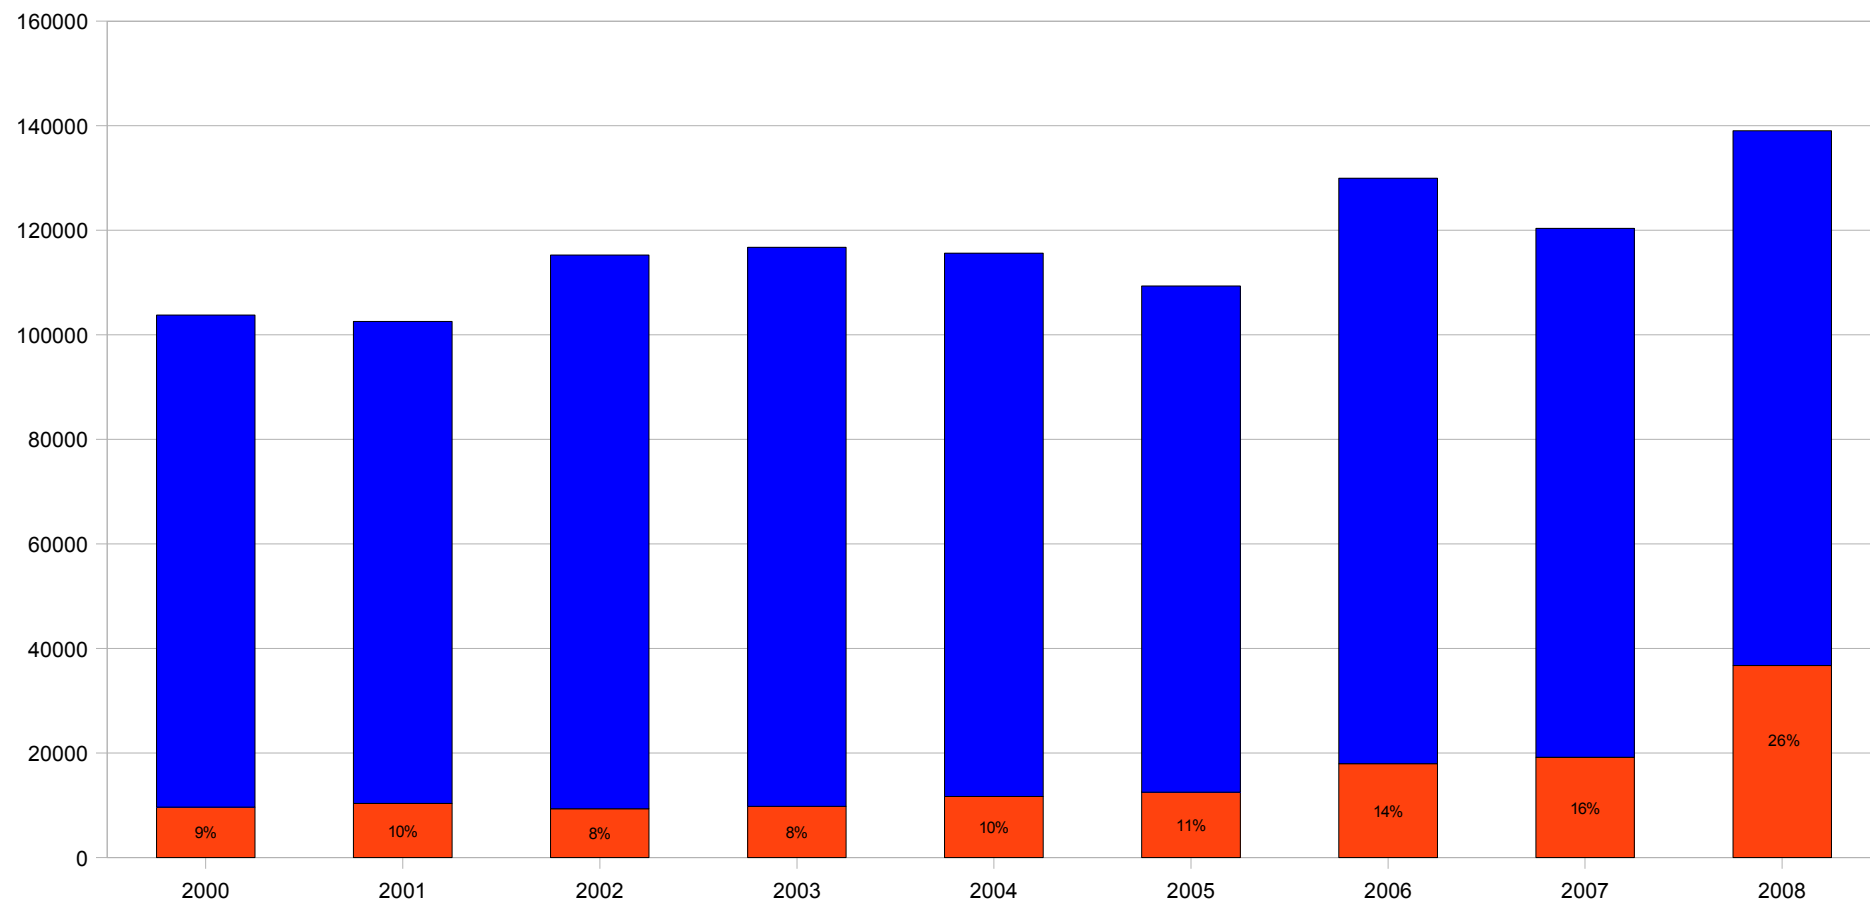

Soci FITeL Piemonte 2000 - 2008

Rapporto tra soci FITeL Piemonte e Nazionale

■ Nazionale
■ Piemonte

	2000	2001	2002	2003	2004	2005	2006	2007	2008
Nazionale	103771	102571	115257	116741	115606	109339	129946	120358	139037
Piemonte	9620	10326	9287	9753	11658	12470	17961	19146	36715
% sul nazionale	9,27%	10,07%	8,06%	8,35%	10,08%	11,40%	13,82%	15,91%	26,41%